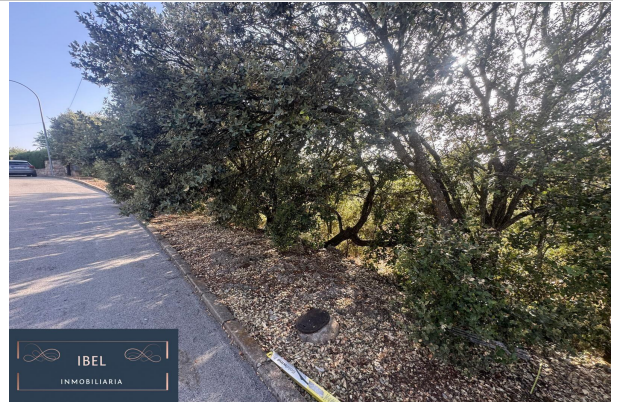

Dirección: Encinas 67
Población: Valdeaveruelo
Provincia: Guadalajara
Cod. postal: 19174
Zona: Urbanización Sotolargo

ESCALA DE LA CALIFICACIÓN ENERGÉTICA	Consumo de energía kWh/m² año	Emisiones kgCO₂/m² año
A más eficiente		
B		
C		
D		
E		
F		
G menos eficiente		
		Exento

M² construidos: 672

Metros de parcela: 672

Orientación: suroeste